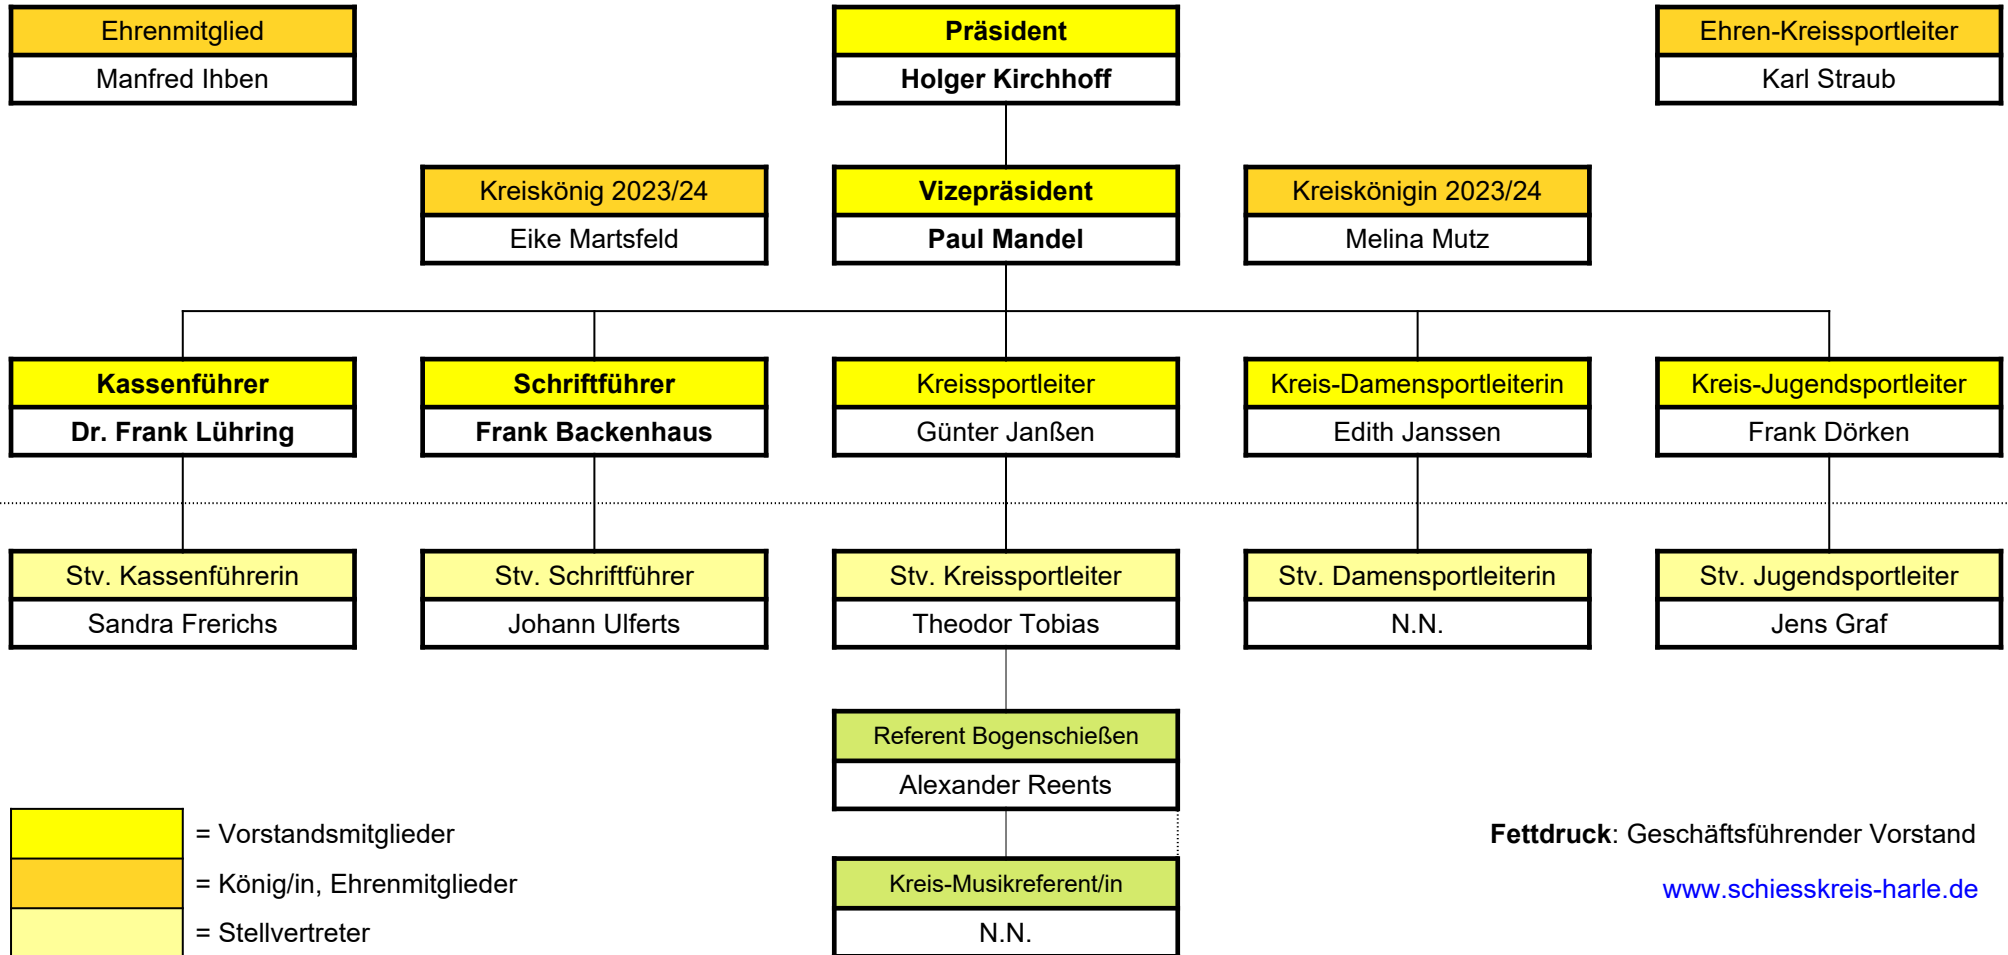

Schießkreis Harle e. V. (Kreisverband im Ostfriesischen Schützenbund)

Gesamt-Vorstand

- = Vorstandsmitglieder
- = König/in, Ehrenmitglieder
- = Stellvertreter
- = Referenten

Fettdruck: Geschäftsführender Vorstand